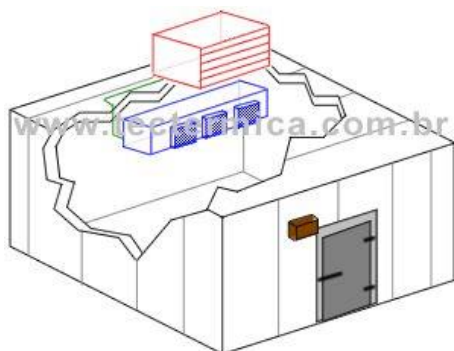

Acessórios exclusivos para otimizar a Camara fria

Veja que, a Camara frigorifica padronizada pode ficar ainda melhor, para tanto oferecemos diversos acessórios profissionais. Certamente, estes complementos facilitam e otimizam a lida em qualquer frigorifico.

- ✓ Alarme telefônico de temperatura
- ✓ Carrinho acondicionamento
- ✓ Cortina de ar
- ✓ Estrado Plástico
- ✓ Estante em aramado
- ✓ Alarme de aprisionamento

Consulte nossos vendedores e saiba quais são os acessórios mais apropriados para o melhorar o seu projeto.

Camara frigorifica padronizada: Layout das versões do equipamento frigorifico

Versão SS: Câmara fria com equipamento Split system